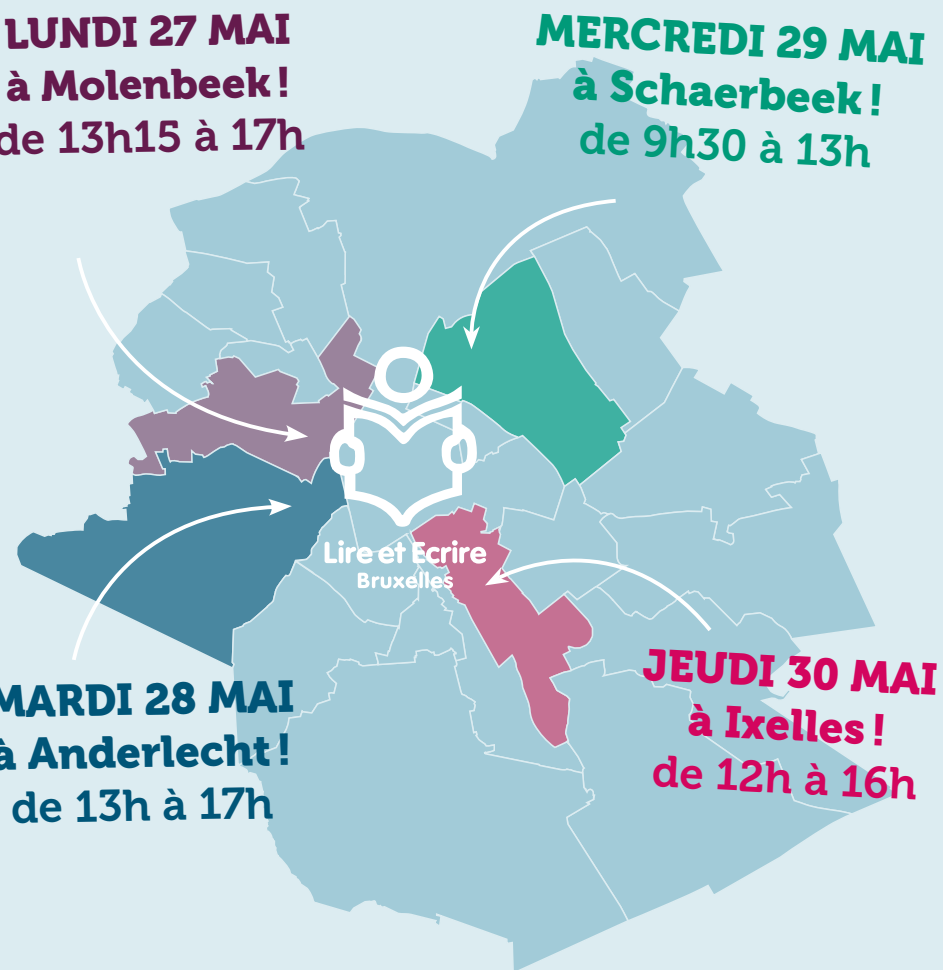

Lire et Écrire

c'est possible !

L'alphabétisation est un droit.

CRÉDAF Lire et Écrire Bruxelles est reconnue par la COCOF comme Centre Régional pour le Développement de l'Alphabétisation et de l'apprentissage du Français pour adultes

SEMAINE PORTES OUVERTES des Centres Alpha de Lire et Écrire Bruxelles DU 27 AU 30 MAI

Venez découvrir les réalisations
des groupes en alphabétisation

LUNDI 27 MAI
à Molenbeek!
de 13h15 à 17h

MERCREDI 29 MAI
à Schaerbeek!
de 9h30 à 13h

MARDI 28 MAI
à Anderlecht!
de 13h à 17h

JEUDI 30 MAI
à Ixelles!
de 12h à 16h