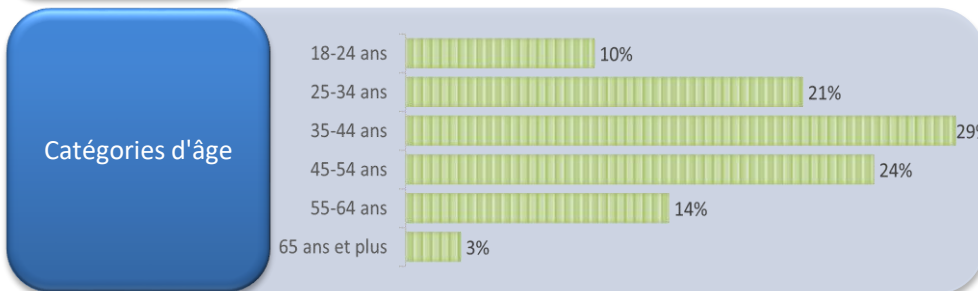

Pays de scolarisation

Apprenants entrés en formation
• 2.220 apprenants

Heures de formation alpha réalisées
• 445.270 heures

Top 10 des nationalités des apprenants