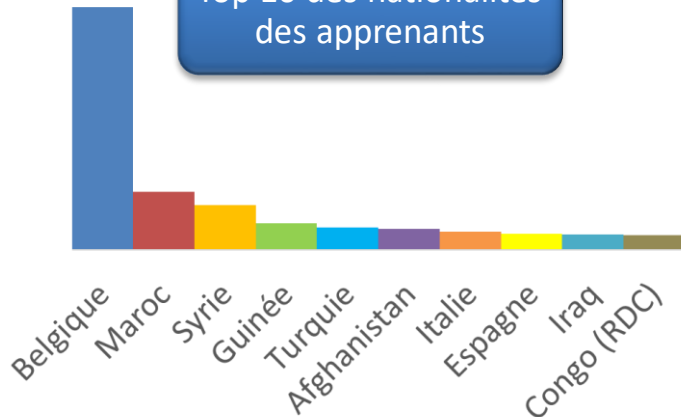

Top 10 des nationalités des apprenants