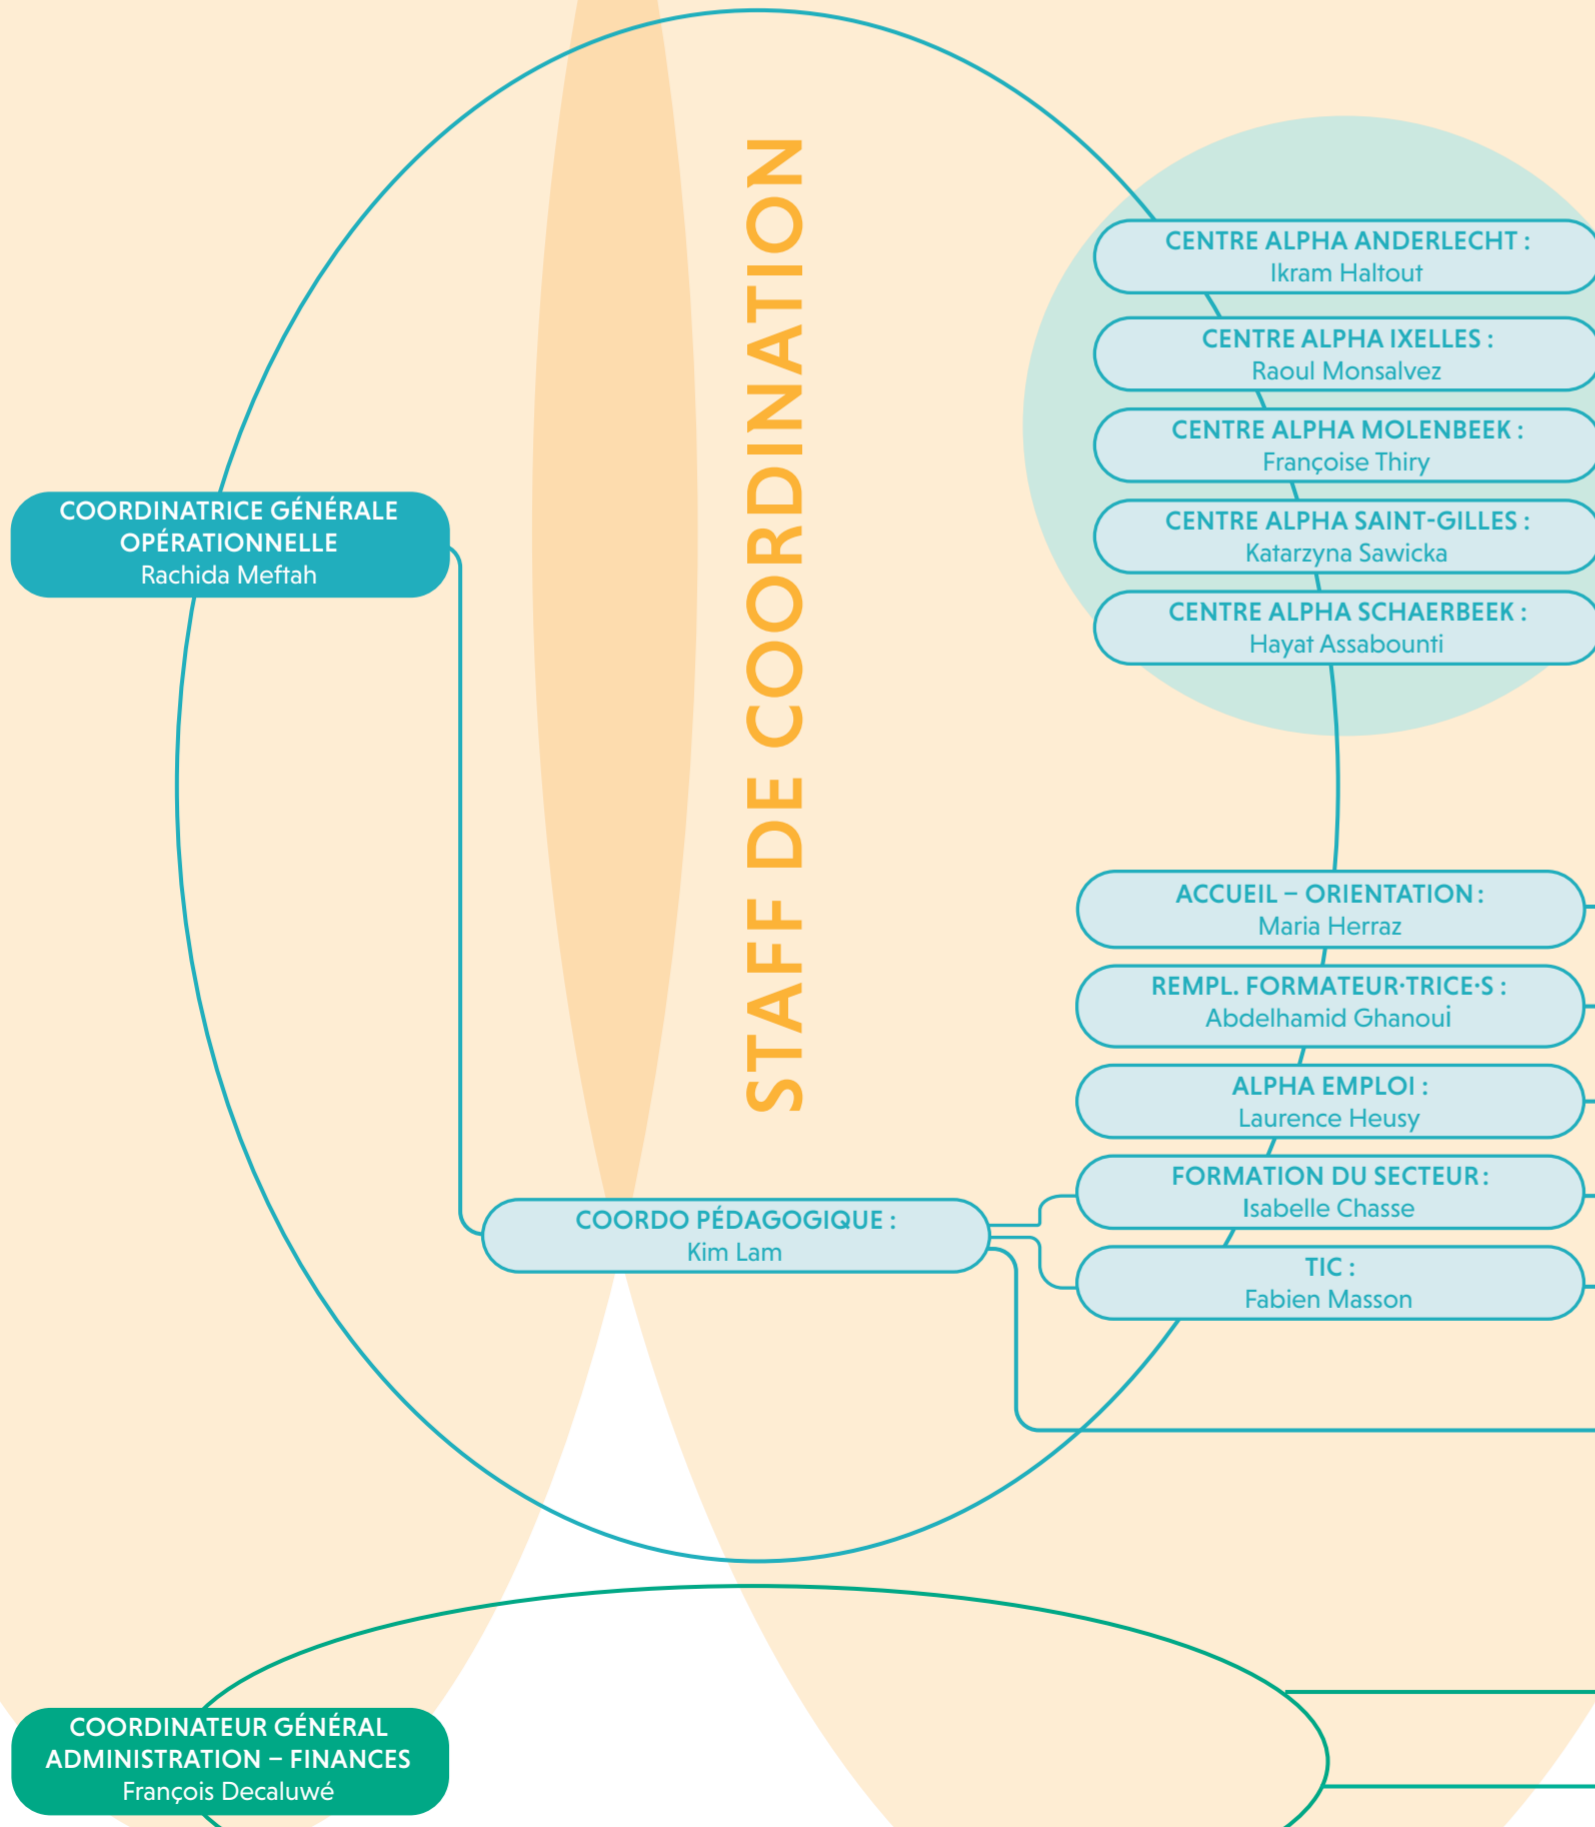

COMITÉ DE DIRECTION

STAFF DE COORDINATION

AG
CA

CENTRE ALPHA ANDERLECHT FORMATEUR·TRICE·S :	Naomi Calembert, Nadia El Barkaoui, Assunta Gjini, Chantal Harelimana, Agnès Minani Habimana, Béatrice Nduwarugira, Graciose Nzitonda, Lewis Walks
COLLABORATRICE ADMINISTRATIVE :	Noupagueu Angeline
CENTRE ALPHA IXELLES FORMATEUR·TRICE·S :	Aziza Al Aanaya, Béatrice Akofia, Paulo Manuel Cercas Vernis, Slimane Dqaiichi, Emma Manirambona, Nadia Maamri, Othman Rifaad, Rudy Tshibangu, Sylvie Wauthier
COLLABORATRICE ADMINISTRATIVE :	Zahra Lochir
CENTRE ALPHA MOLENBEEK FORMATRICE·S :	Marie-Pierre Bodart, Marie Dusabamahoro, Nadia El Hadri, Ikram Lakhdar, Monique Martin, Sonia Raspoet, Fatiha Sabi, Nadia Touzani, Francine Uwilingiyemungu, Claire Wetzel
COLLABORATEUR ADMINISTRATIF :	Jérémy Defontaine
CENTRE ALPHA SAINT-GILLES FORMATEUR·TRICE·S :	Lucette Angely, Magali Doods, Patricia-Anne Fernandez, Pascaline Gakara, Béatrice Guenet, Perihan Isil, Marthe Kantengwa, Charlotte Mukankusi, Farida Nigrou, Jacqueline Nishimwe, Assma-Laura Nouri, Jacques Thibaut, Michael Twagilimana
COLLABORATRICE ADMINISTRATIVE :	Nathalie Verheydt
CENTRE ALPHA SCHAERBEEK FORMATEUR·TRICE·S :	Nicole Bulot, Abdeladim El Moussati, Boubacar Guede, Nathalie Hendrickx, Prisca Kanani, Lucie Munyengaju, Fadella Nouri, Montserrat Santin Florensa, Lydia Tsiolakoudis, Francine Uwineza
COLLABORATEUR ADMINISTRATIF :	Ahmed Yousfi
ACCUEIL – ORIENTATION CHARGÉ·E·S D'ORIENTATION :	Fatima Bouhout, Virginie De Meersman, Isabel Gurrea, Adrienne Lukayazo, Marie Vanagt, Guillaume Vandenborre
REEMPL. DES FORMATEUR·TRICE·S FORMATEUR·TRICE·S REMPLAÇANT·E·S :	Amadou Ba, Kasmia Chafik, Kamel Faddoul El Ghazi, Nicole Pirard
ALPHA EMPLOI CONSEILLER·ÈRE·S EMPLOI : COLLABORATRICE ADMINISTRATIVE :	Pascal Byl, Denis Marchat, Stéphanie Peruzzo, Aurélie Van Belle, Lionel Vandermaesen Nathalie Bomal
FORMATION DU SECTEUR COLLABORATRICE ADMINISTRATIVE :	Christelle Moreno
TIC RESPONSABLES DE PROJET :	Yassine El Khabbabi, Michael Gavrilescu
PÉDAGOGIQUE CONSEILLÈRES PÉDAGOGIQUES : RESPONSABLES DE PROJET :	Véronique Bonner, Sandrine Colback, Lila Joris, Karyne Wattiaux Amadou Ba, Hélène Renglet
COMPTABILITÉ – FINANCES COMPTABLE : AIDE COMPTABLE : RESPONSABLE DE PROJET : COLLABORATEUR ADMINISTRATIF :	Olivier Maegerman Marceline Zouga Mary-Luz Helguera Mamadou Diallo
AGENT D'ENTRETIEN :	Omar Bit El Mal
INFORMATIQUE RESPONSABLES DE PROJET : COLLABORATEUR ADMINISTRATIF :	Saal Ahmed, Sisi Garcia Roja Mamadou Diallo