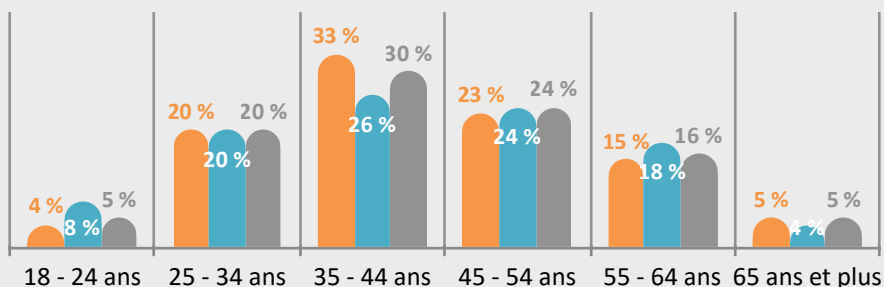

# Baromètre de l'alpha 2019 de Lire et Écrire Bruxelles

Sur base du nombre total d'apprenants entrés en formation dans les 171 groupes des 38 associations conventionnées et des 5 Centres Alpha, hors inconnus.

**Lire et Écrire**  
Bruxelles

Les femmes sont majoritaires.

## Répartition par groupes d'âge

La tranche d'âge la plus représentée est 35 - 44 ans.