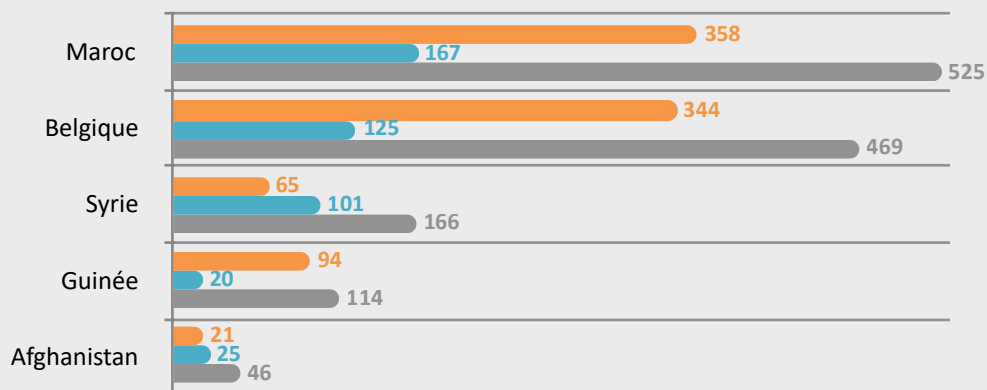

# Baromètre de l'alpha 2019 de Lire et Écrire Bruxelles

Sur base du nombre total d'apprenants entrés en formation dans les 171 groupes des 38 associations conventionnées et des 5 Centres Alpha, hors inconnus.

**Lire et Écrire**  
Bruxelles

Les femmes sont majoritaires.

## Répartition par groupes d'âge

La tranche d'âge la plus représentée est 35 - 44 ans.

## Nationalités les plus représentées (en nombre de personnes)

Le Maroc et la Belgique sont en tête.

La Syrie est en 3<sup>e</sup> position pour les hommes et la Guinée pour les femmes.