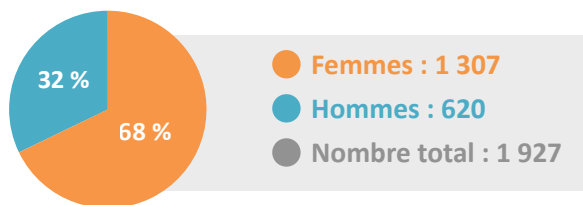

# Baromètre de l'alpha 2019 de Lire et Écrire Bruxelles

Sur base du nombre total d'apprenants entrés en formation dans les 171 groupes des 38 associations conventionnées et des 5 Centres Alpha, hors inconnus.

**Lire et Écrire**  
Bruxelles

Les femmes sont majoritaires.

## Répartition par groupes d'âge

La tranche d'âge la plus représentée est 35 - 44 ans.