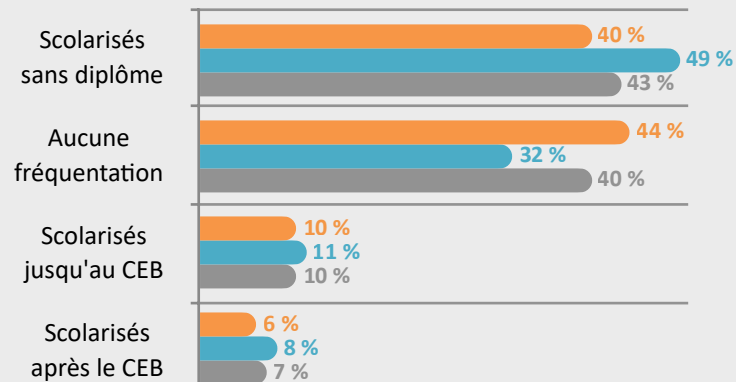

Scolarité et niveau de diplôme

82 % n'ont pas été scolarisés ou l'ont été sans obtenir de diplôme.